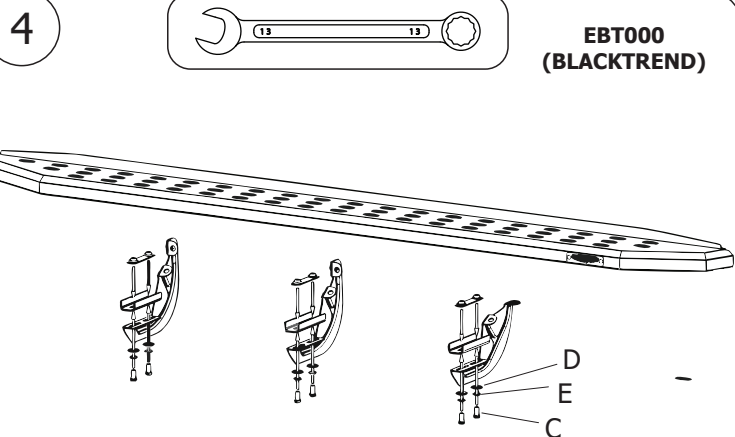

MANUAL DE INSTALACION

Soportes Estribos SEA157

Ford Ranger Cab. Doble 2023+

COMPATIBLE CON:

EBT000 (BLACKTREND)

1 CONTENIDO

Herramientas necesarias

Valores de apriete de tornillos