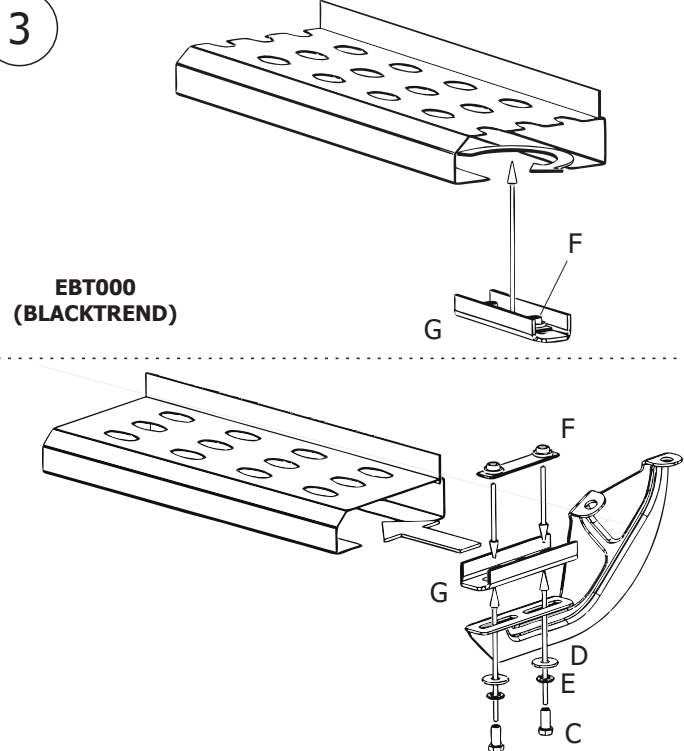

MANUAL DE INSTALACION

Soportes Estribos SEA157

Ford Ranger Cab. Doble 2023+

COMPATIBLE CON:

EBT000 (BLACKTREND)

1 CONTENIDO

Herramientas necesarias

Valores de apriete de tornillos

Unidades	M4	M6	M8	M10	M12	M14
Kg.m	0,3	1	2,5	5,1	8,7	14
Coeficiente de fricción: $\mu=0,14$						