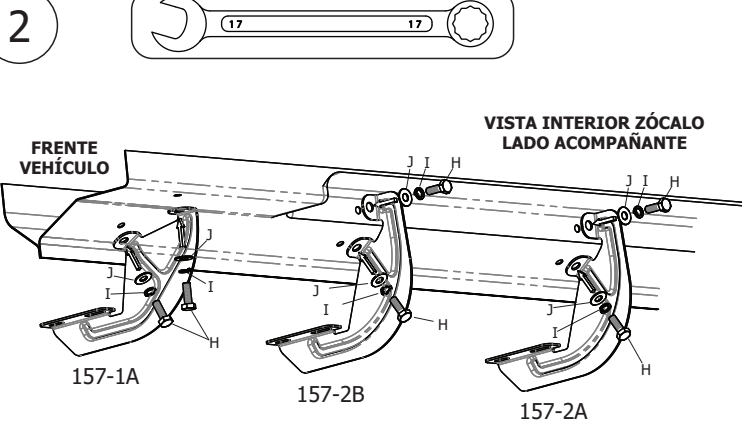

MANUAL DE INSTALACION

Soportes Estribos SEA157

Ford Ranger Cab. Doble 2023+

COMPATIBLE CON:

EBT000 (BLACKTREND)

1 CONTENIDO

Herramientas necesarias

Valores de apriete de tornillos

Unidades	M4	M6	M8	M10	M12	M14
Kg.m	0,3	1	2,5	5,1	8,7	14
Coeficiente de fricción: $\mu=0,14$						