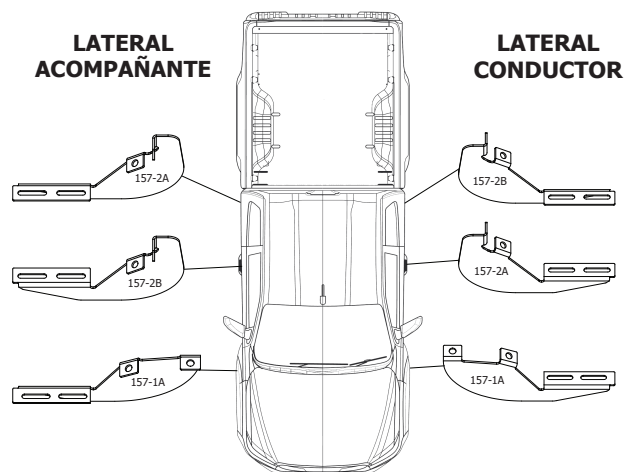

MANUAL DE INSTALACION

Soportes Estribos SEA157

Ford Ranger Cab. Doble 2023+

COMPATIBLE CON:

EBT000 (BLACKTREND)

1 CONTENIDO

Herramientas necesarias

Valores de apriete de tornillos

Unidades	M4	M6	M8	M10	M12	M14
Kg.m	0,3	1	2,5	5,1	8,7	14
Coeficiente de fricción: $\mu=0,14$						