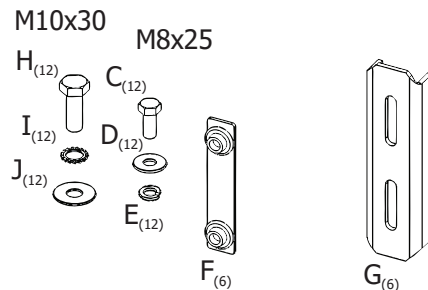

MANUAL DE INSTALACION

Soportes Estribos SEA157

Ford Ranger Cab. Doble 2023+

COMPATIBLE CON:

EBT000 (BLACKTREND)

1 CONTENIDO

Herramientas necesarias

Valores de apriete de tornillos

Unidades	M4	M6	M8	M10	M12	M14
Kg.m	0,3	1	2,5	5,1	8,7	14
Coeficiente de fricción: $\mu=0,14$						